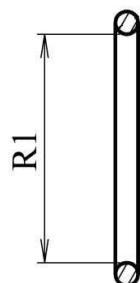

Racores JIC 37º

Uniones rectas JIC 37º

Juntas tóricas FKM verde para rosca UNF**Dureza Shore A** 75 +/- 5

Artículo	R1	Detalles
JVUNF06	7/16" UNF	9x2
JVUNF08	1/2" UNF	10.5x2
JVUNF10	9/16" UNF	11.5x2
JVUNF12	3/4" UNF	16x2
JVUNF16	7/8" UNF	19x2
JVUNF20	1" 1/16 UNF	23.4x2.5
JVUNF25	1"5/16 UNF	29.5x2.5
JVUNF32	1" 5/8 UNF	37.5x2.5
JVUNF38	1" 7/8 UNF	44x2.5